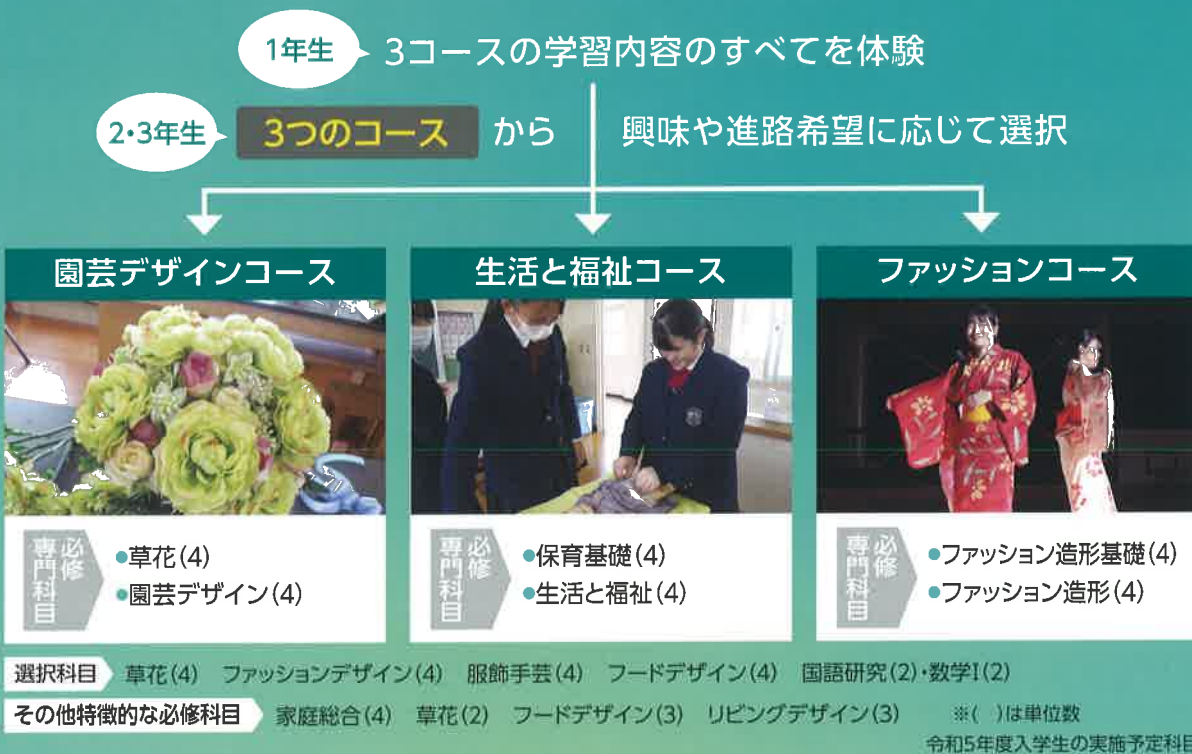

生活デザイン科

Design…美しさや使いやすさなどの狙いを実現するための創意工夫

生活空間を
デザインし
豊かな暮らしを
研究

「草花等の栽培及びフラワーデザイン」「福祉」「ファッション」に
高い興味・関心があり、実習や資格取得に意欲的に取り組み、希望の各分野への
進学・就職を目指し努力する生徒を求めます。

住宅の間取り作成