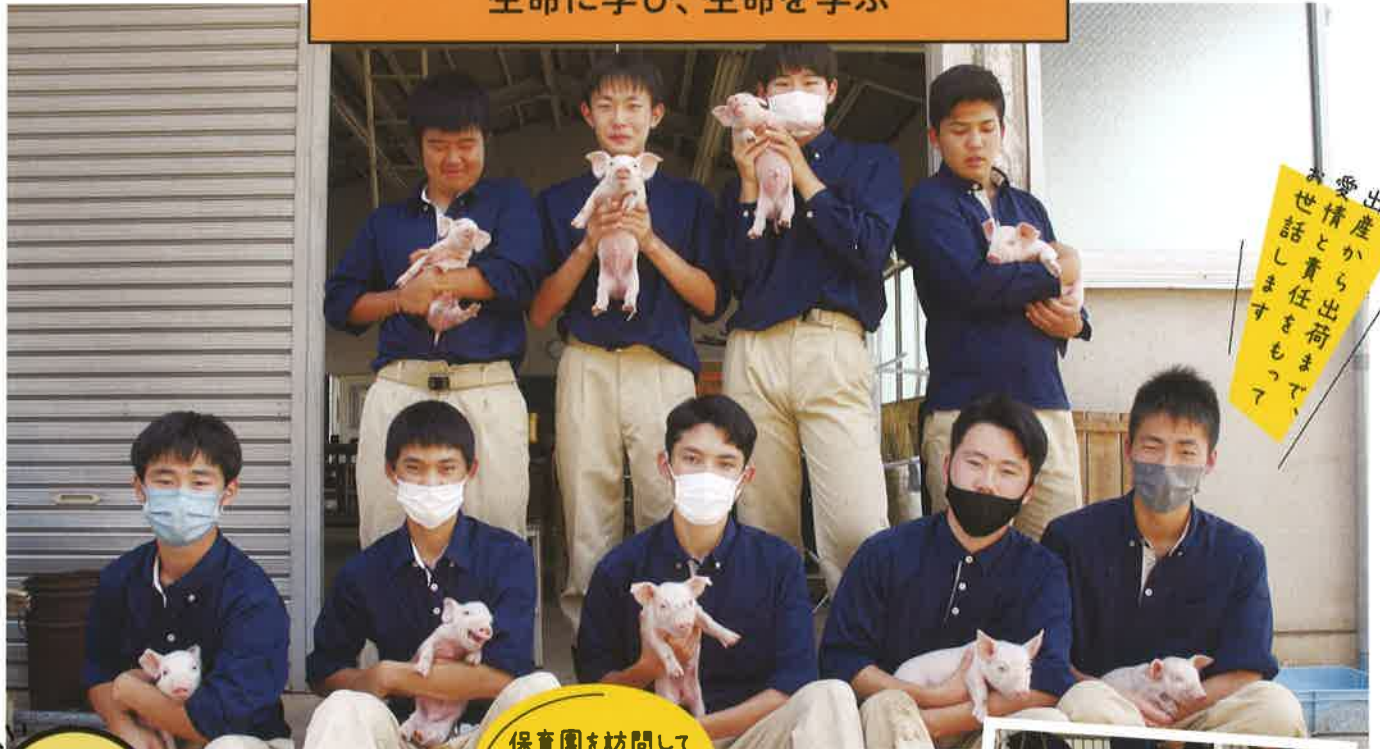

育てたものは
自分たちで販売

トラクターの
運転もやります

レンコンの
収穫大変でした

田植機や
稲刈機も乗ります

先輩の
声
VOICE

野菜や果樹の栽培管理や病害虫について学んでいます。実習も多く、普通高校では得られない貴重な経験を積んでいます。座学で学んだことを実習にフィードバックすることで専門的な知識が身についていると実感しています。こういった経験を生かし、将来は父のイチゴ農家を継ぎ、多くの人に愛されるイチゴを栽培したいです！

(西彼中学校卒)

野菜の収穫

田植えの様子

過去2年間の就職・進学先

[西海市内] 大地のいのち (農作業員) / 大島造船所 (技能職) / 西海海陸運輸 (技術職)

[県内] ウエノ (建設コンサルタント) / 福岡九州クボタ (サービススタッフ) / 佐世保青果 (営業職) / 山口組 (現場技術者)

[県外] 三和ドック (船舶技能職)

[公務員] 海上自衛隊 (一般曹候補生) / 航空自衛隊 (自衛官候補生)

[進学] 長崎総合科学大学 (総合情報学部) / 長崎県立農業大学校 (園芸学科) / 長崎高等技術専門学校 (電気システム科、観光・オフィスビジネス科) / いさはやコンピュータカレッジ (ITパスポートコース) / 福岡美容専門学校 (美容コース) / 九州文化学院調理師専門学校

動物飼育コース

生命に学び、生命を学ぶ

出産から出荷まで、愛情と責任をこまめに世話しします。

先輩の
声
VOICE

保育園を訪問して動物の扱い方を教えます

豚や鶏、愛玩動物の飼育管理だけでなく、ソーセージやスモークチキンも作ります。日々の失敗の中から得るものは大きく、何事もチャレンジし経験することの大切さを学ぶことができます。そのおかげで自主的に動けるようになり、これまでの経験を生かして先輩の指導もできるようになりました！

(鳴北中学校卒)

産まれた子豚を母豚のもとへ

好評をいただいている卵です

清潔な環境を保つことも大切です

バイオパークでの実習もあります

ブタの出産
※ショックに弱い方は視聴をお控えください