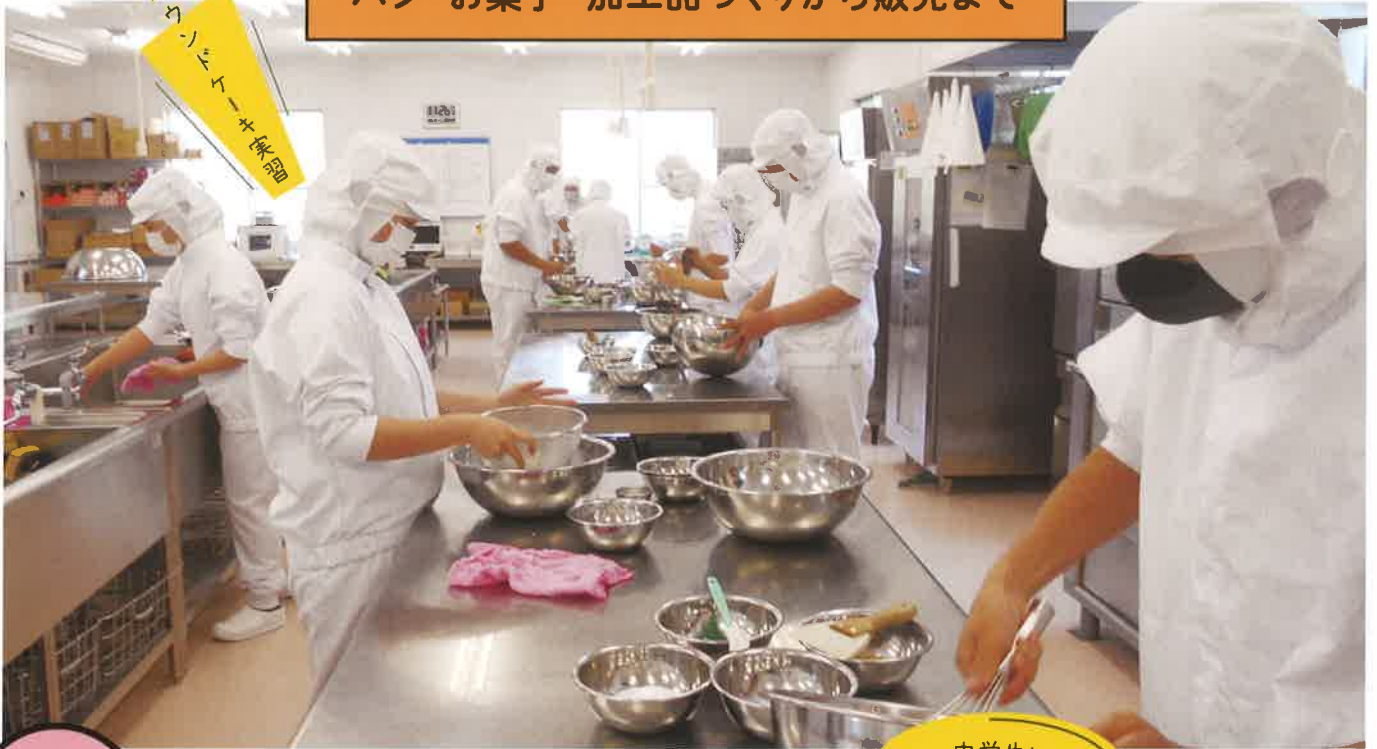

豚や鶏、愛玩動物の飼育管理だけでなく、ソーセージやスモークチキンも作ります。日々の失敗の中から得るものは大きく、何事もチャレンジし経験することの大切さを学ぶことができます。そのおかげで自主的に動けるようになり、これまでの経験を生かして先輩の指導もできるようになりました！

(鳴北中学校卒)

産まれた子豚を母豚のもとへ

好評をいただいている卵です

清潔な環境を保つことも大切です

バイオパークでの実習もあります

ブタの出産
※ショックに弱い方は視聴をお控えください

飼育している動物たちの紹介

過去2年間の就職・進学先

- [西海市内] 大西海ファーム (飼育管理) / 大地のいのち (青果の選別・食品製造) / 日電 (船舶電装工)
- [県内] 小山建設 (技術者見習) / 長崎西彼農業協同組合 (総合職) / 西海建設 (技術職) / 平木工業 (圧接・溶接) / 日本フードパッカー (食品製造職) / 三浦産婦人科 (看護助手) / 落水正商店 (農場作業員 (卵鶏))

- [進学] 長崎県立農業大学校 (畜産学科) / 福岡ECO動物海洋専門学校 (動物園・動物飼育専攻) / ハリウッドワールド美容専門学校 (ワーキングアカデミー)

食品製造コース

パン・お菓子・加工品づくりから販売まで

先輩の
声
VOICE

パンや焼き菓子、ジャム類等多くの加工品を製造します。限られた時間の中で完成させなくてはならないので、段取力や正確な知識・技術、班員との連携が求められますが、今ではテキパキこなせるようになりました。また、製造ばかりでなく、様々な視点から食品について学ぶので、日々新しい発見がありとても楽しいです！